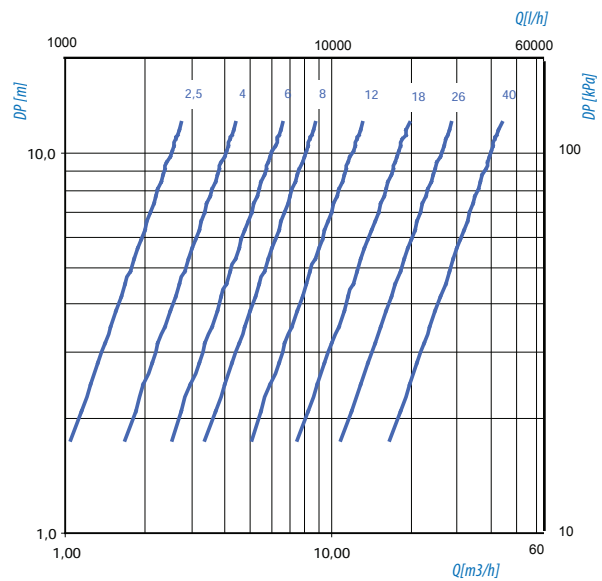

## VALVOLE MISCELATRICI MOTORIZZABILI

### Diagrammi

#### Perdite di carico

4 vie

3 vie

#### Mixing curve

4 vie

3 vie